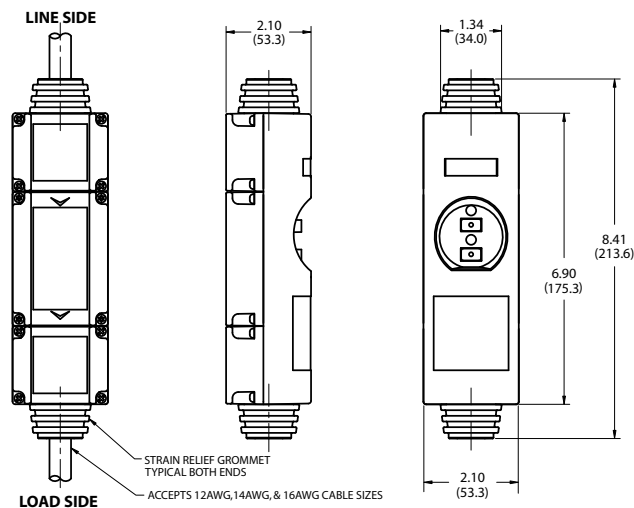

漏電ブレーカ 防水IP55 外付けタイプ

AC127V or AC230V

外付けタイプ、IP55防水漏電ブレーカです。
機器の使用中に漏電電流を検知したら電源を遮断します。CE認証品

PRCD In-Line User Attachables

57010 501-6

在庫有り

ヨーロッパ向け機器取付用
小型IP55防水漏電ブレーカで、機器の使用
中での漏電時は遮断して安全を確保
致します。

- メーカー名: TRC社
- 本社工場: 米国
- 取得認証: CE

FEATURES

- 定格電圧/電流: AC120V/20A
- AC230V/16A
- 遮断電流: 6mA, 10mA, 30mA
- 保護構造: IP55
- In-Line型

標準在庫リスト

型番 57010 501-6 57030 501-6
AC入力 AC230V16A AC110V/127V/25A
動作電流 10mA max 6mA max

朝日技研工業株式会社
ASAHI ENGINEERING & TRADING CO.,LTD.